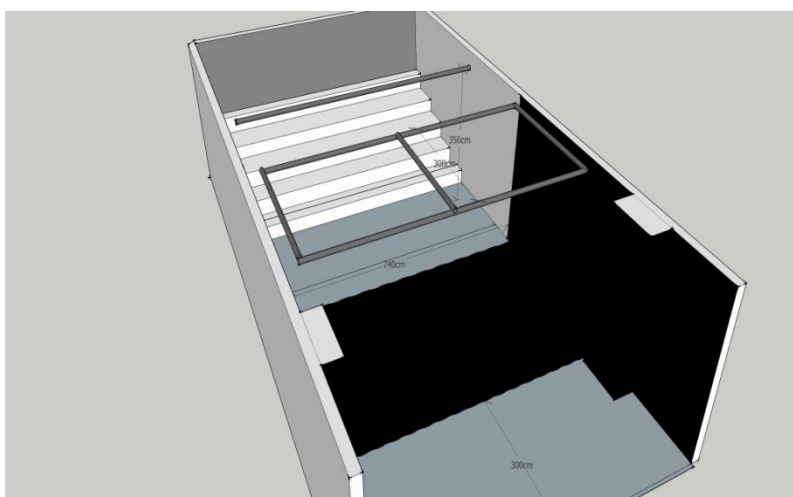

FICHE TECHNIQUE THÉÂTRE DE LA COURTE ÉCHELLE

SCENE :

Ouverture : 7m

Profondeur : 5m

Hauteur sous perche : 3,50m

Dégagement lointain : 3m

Alimentation électrique : 380V 32A par phase (lointain cours)

SALLE :

Jauge : 80 personnes maximum

MATÉRIEL À DISPOSITION :

Lumière : 3 PC 650W pour la face, 2 quartz 150W pour l'éclairage public, 2 gradateurs manuels en régie.

Son : Un système de diffusion composé de deux enceintes PS8 + amplificateur, console analogique yamaha MG16 (12 tranches + 2 stéréo), multipaires 12 paires.

Possibilité de matériel supplémentaire, liste complète et conditions d'utilisations sur demande.