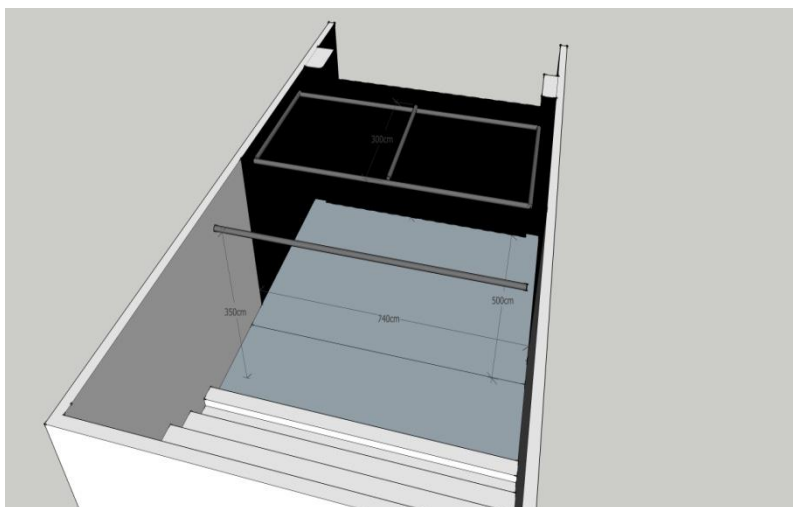

FICHE TECHNIQUE THÉÂTRE DE LA COURTE ÉCHELLE

SCENE :

Ouverture : 7m

Profondeur : 5m

Hauteur sous perche : 3,50m

Dégagement lointain : 3m

Alimentation électrique : 380V 32A par phase (lointain cours)

SALLE :

Jauge : 80 personnes maximum

MATÉRIEL À DISPOSITION :

Lumière : 3 PC 650W pour la face, 2 quartz 150W pour l'éclairage public, 2 gradateurs manuels en régie.

Son : Un système de diffusion composé de deux enceintes PS8 + amplificateur, console analogique yamaha MG16 (12 tranches + 2 stéréo), multipaires 12 paires.

Possibilité de matériel supplémentaire, liste complète et conditions d'utilisations sur demande.